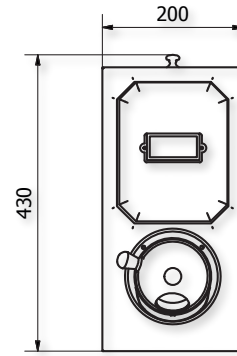

TKBS KAHVE TEŞHİR SİLOLARI

TKBS 1

Ürünün Adı	TKBS 1	TKBS 5
Ürün Tipi	Kahve Teşhir Silosu	
Kısa İsmi	TKBS 1	TKBS 5
Ürün Boyutları: (En x Boy x Yükseklik) mm	200 X 380 X 430	155 X 155 X 720
Ürün Ağırlığı: kg	4	3,5
Saklama Kapasitesi: kg	4,5	3,5
Ürünün Malzemesi	304 Paslanmaz Çelik	Özel İçerikli Polikarbon

TKBS-1