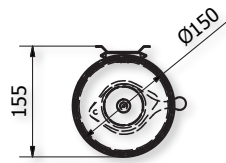

TKBS KAHVE TEŞHİR SİLOLARI

TKBS 1

TKBS 5

Ürünün Adı	TKBS 1	TKBS 5
Ürün Tipi	Kahve Teşhir Silosu	
Kısa İsmi	TKBS 1	TKBS 5
Ürün Boyutları: (En x Boy x Yükseklik) mm	200 X 380 X 430	155 X 155 X 720
Ürün Ağırlığı: kg	4	3,5
Saklama Kapasitesi: kg	4,5	3,5
Ürünün Malzemesi	304 Paslanmaz Çelik	Özel İçerikli Polikarbon