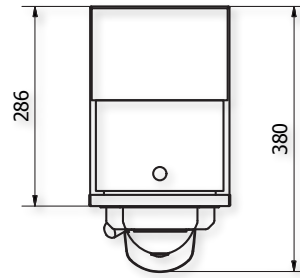

TKBS KAHVE TEŞHİR SİLOLARI

TKBS 1

Ürünün Adı	TKBS 1	TKBS 5
Ürün Tipi	Kahve Teşhir Silosu	
Kısa İsmi	TKBS 1	TKBS 5
Ürün Boyutları: (En x Boy x Yükseklik) mm	200 X 380 X 430	155 X 155 X 720
Ürün Ağırlığı: kg	4	3,5
Saklama Kapasitesi: kg	4,5	3,5
Ürünün Malzemesi	304 Paslanmaz Çelik	Özel İçerikli Polikarbon

TKBS-1