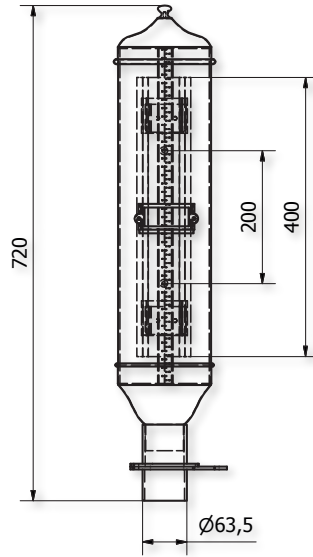

TKBS KAHVE TEŞHİR SİLOLARI

TKBS 1

TKBS 5

Ürünün Adı	TKBS 1	TKBS 5
Ürün Tipi	Kahve Teşhir Silosu	
Kısa İsmi	TKBS 1	TKBS 5
Ürün Boyutları: (En x Boy x Yükseklik) mm	200 X 380 X 430	155 X 155 X 720
Ürün Ağırlığı: kg	4	3,5
Saklama Kapasitesi: kg	4,5	3,5
Ürünün Malzemesi	304 Paslanmaz Çelik	Özel İçerikli Polikarbon