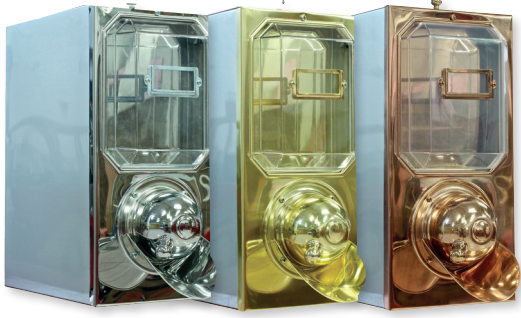

TKBS KAHVE TEŞHİR SİLOLARI

TKBS 1

TKBS 5

Ürünün Adı	TKBS 1	TKBS 5
Ürün Tipi	Kahve Teşhir Silosu	
Kısa İsmi	TKBS 1	TKBS 5
Ürün Boyutları: (En x Boy x Yükseklik) mm	200 X 380 X 430	155 X 155 X 720
Ürün Ağırlığı: kg	4	3,5
Saklama Kapasitesi: kg	4,5	3,5
Ürünün Malzemesi	304 Paslanmaz Çelik	Özel İçerikli Polikarbon